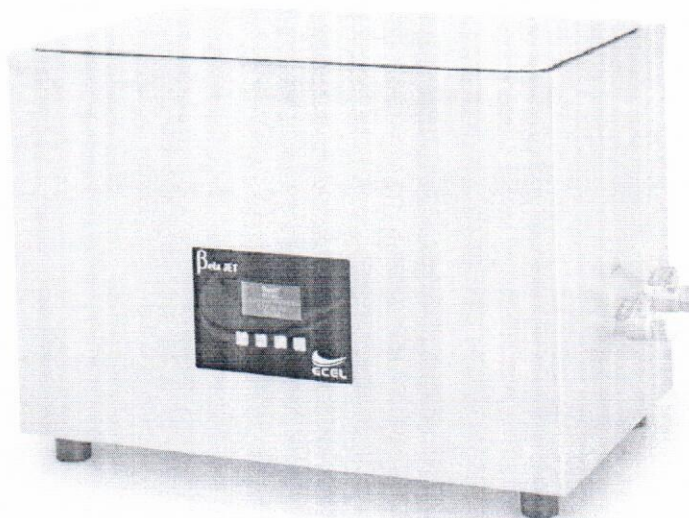

Lavadora Ultrassônica Beta Jet 20L - ECEL

lav-jet-20l

[0 OPINIÕES](#)

Data de lançamento: 18/05/2022

Disponibilidade: Disponível em 30 dias úteis

R$ 15.750,00

R$ 14.962,50 à vista com desconto ou 10x de R$ 1.575,00 Sem juros

[Mais informações](#)

1 / 999

COMPARAR

00000-000

Calcular

Descrição Geral

LAVADORA ULTRASSÔNICA BETA 20L JET

DESCRIÇÃO:

Utilizamos cookies para oferecer melhor experiência, melhorar o desempenho, analisar como você interage em nosso site e personalizar conteúdo.

[Recusar Cookies](#)

[Aceitar Cookies](#)